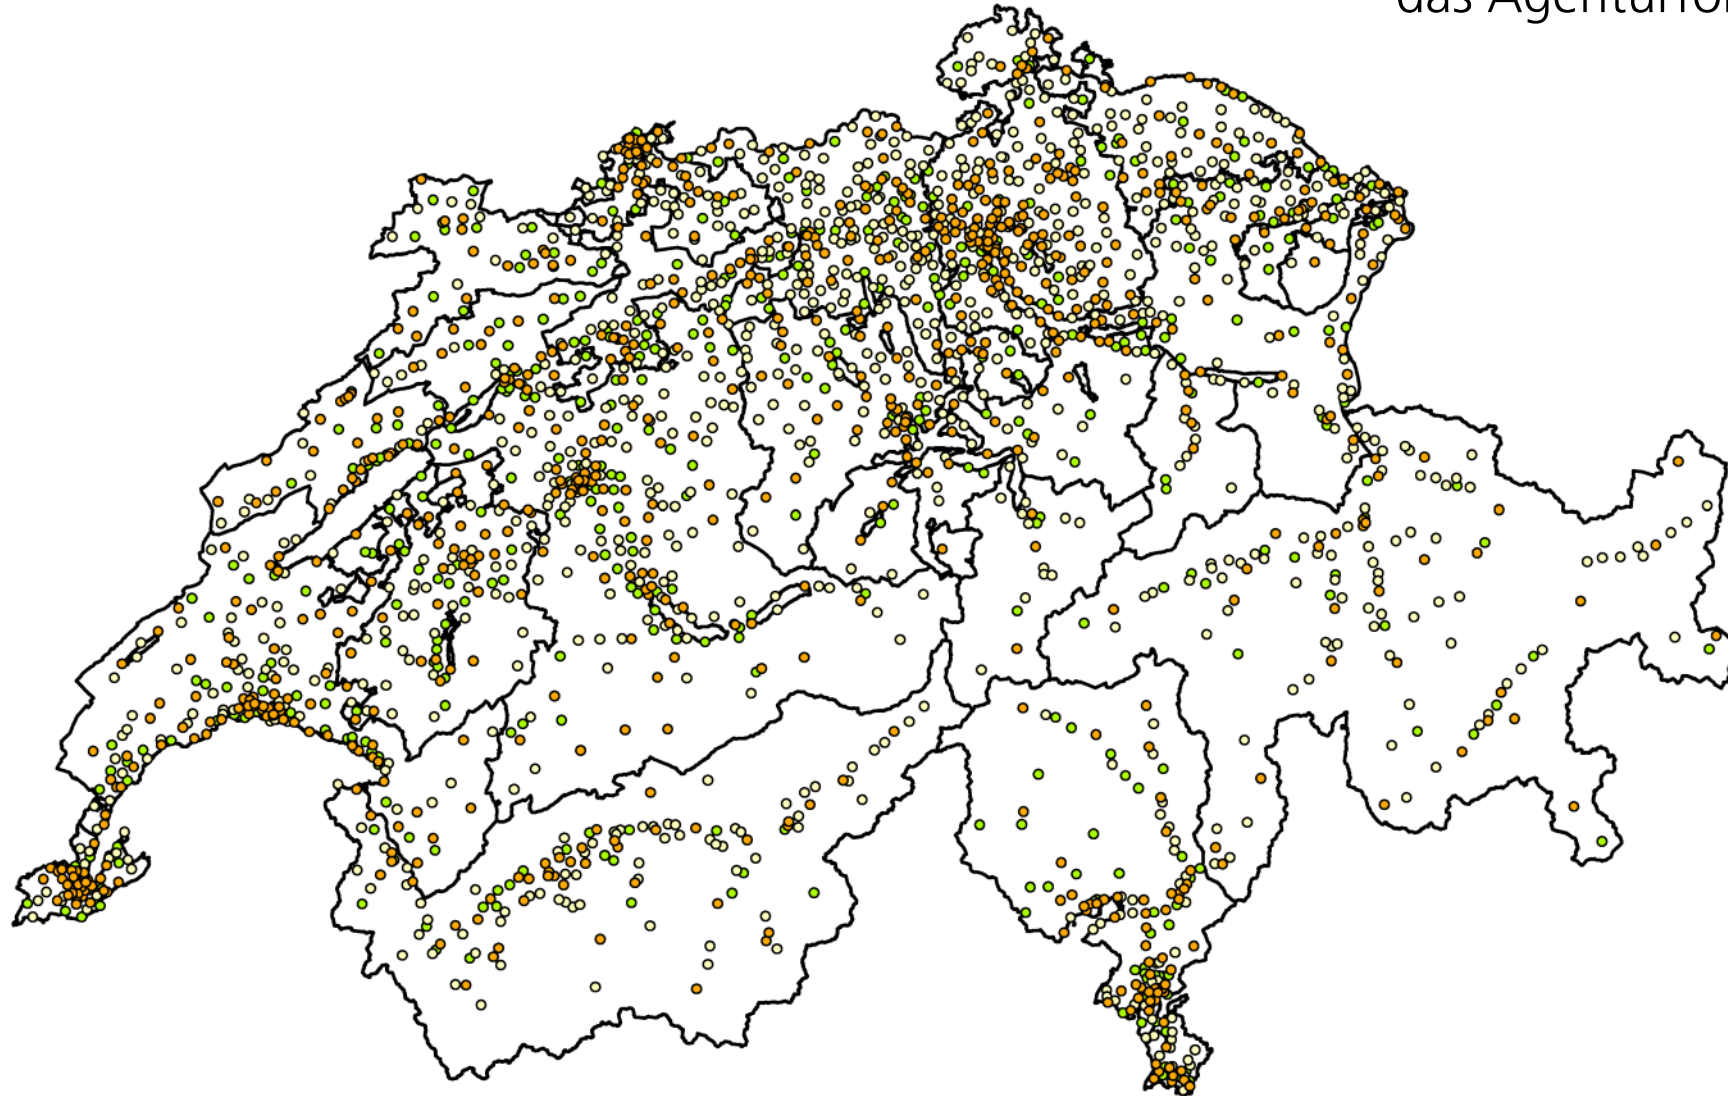

POSTNETZ DER ZUKUNFT

765 GARANTIERTE POSTSTELLEN BISHER

Zielnetz: 800-900 Poststellen

POSTNETZ DER ZUKUNFT

WEITERE 459 WERDEN ÜBERPRÜFT

Keine ersatzlosen Schliessungen

POSTNETZ DER ZUKUNFT

941 AGENTUREN BESTEHEN ODER SIND GEPLANT

Kunden und Partner schätzen
das Agenturformat

POSTNETZ DER ZUKUNFT

DANK 1300 HAUSSERVICES ÜBERALL VOR ORT

360 zusätzliche Zugangspunkte

POSTNETZ DER ZUKUNFT

DIE POST BAUT DEUTLICH AUS

Bis Ende 2020:

- 800-900 Poststellen
- 1200-1300 Agenturen
- 1300 Hausservices
- 500-700 alternative Zugangspunkte und Geschäftskundenstellen

**Total über 4200
Zugangspunkte**