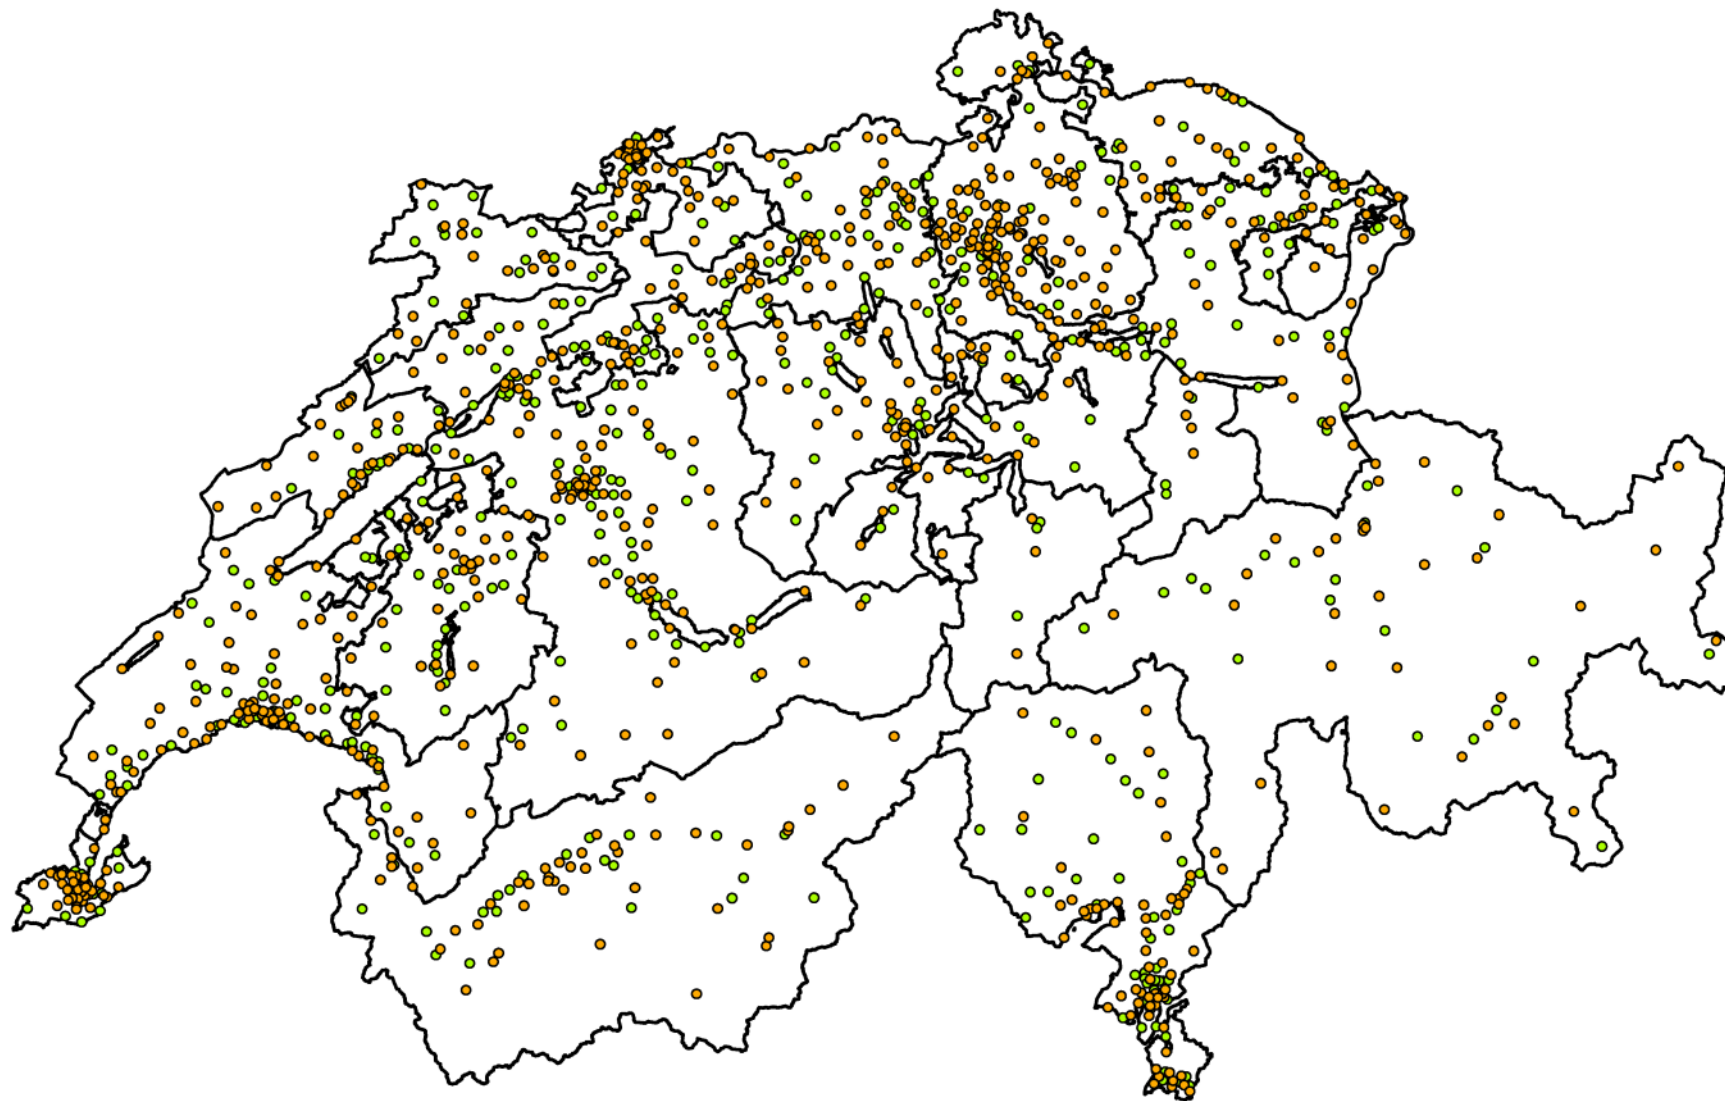

POSTNETZ DER ZUKUNFT

765 GARANTIERTE POSTSTELLEN BISHER

Zielnetz: 800-900 Poststellen

POSTNETZ DER ZUKUNFT

WEITERE 459 WERDEN ÜBERPRÜFT

Keine ersatzlosen Schliessungen

POSTNETZ DER ZUKUNFT

941 AGENTUREN BESTEHEN ODER SIND GEPLANT

Kunden und Partner schätzen
das Agenturformat

POSTNETZ DER ZUKUNFT

DANK 1300 HAUSSERVICES ÜBERALL VOR ORT

360 zusätzliche Zugangspunkte

POSTNETZ DER ZUKUNFT

DIE POST BAUT DEUTLICH AUS

Bis Ende 2020:

- 800-900 Poststellen
- 1200-1300 Agenturen
- 1300 Hausservices
- 500-700 alternative Zugangspunkte und Geschäftskundenstellen

**Total über 4200
Zugangspunkte**