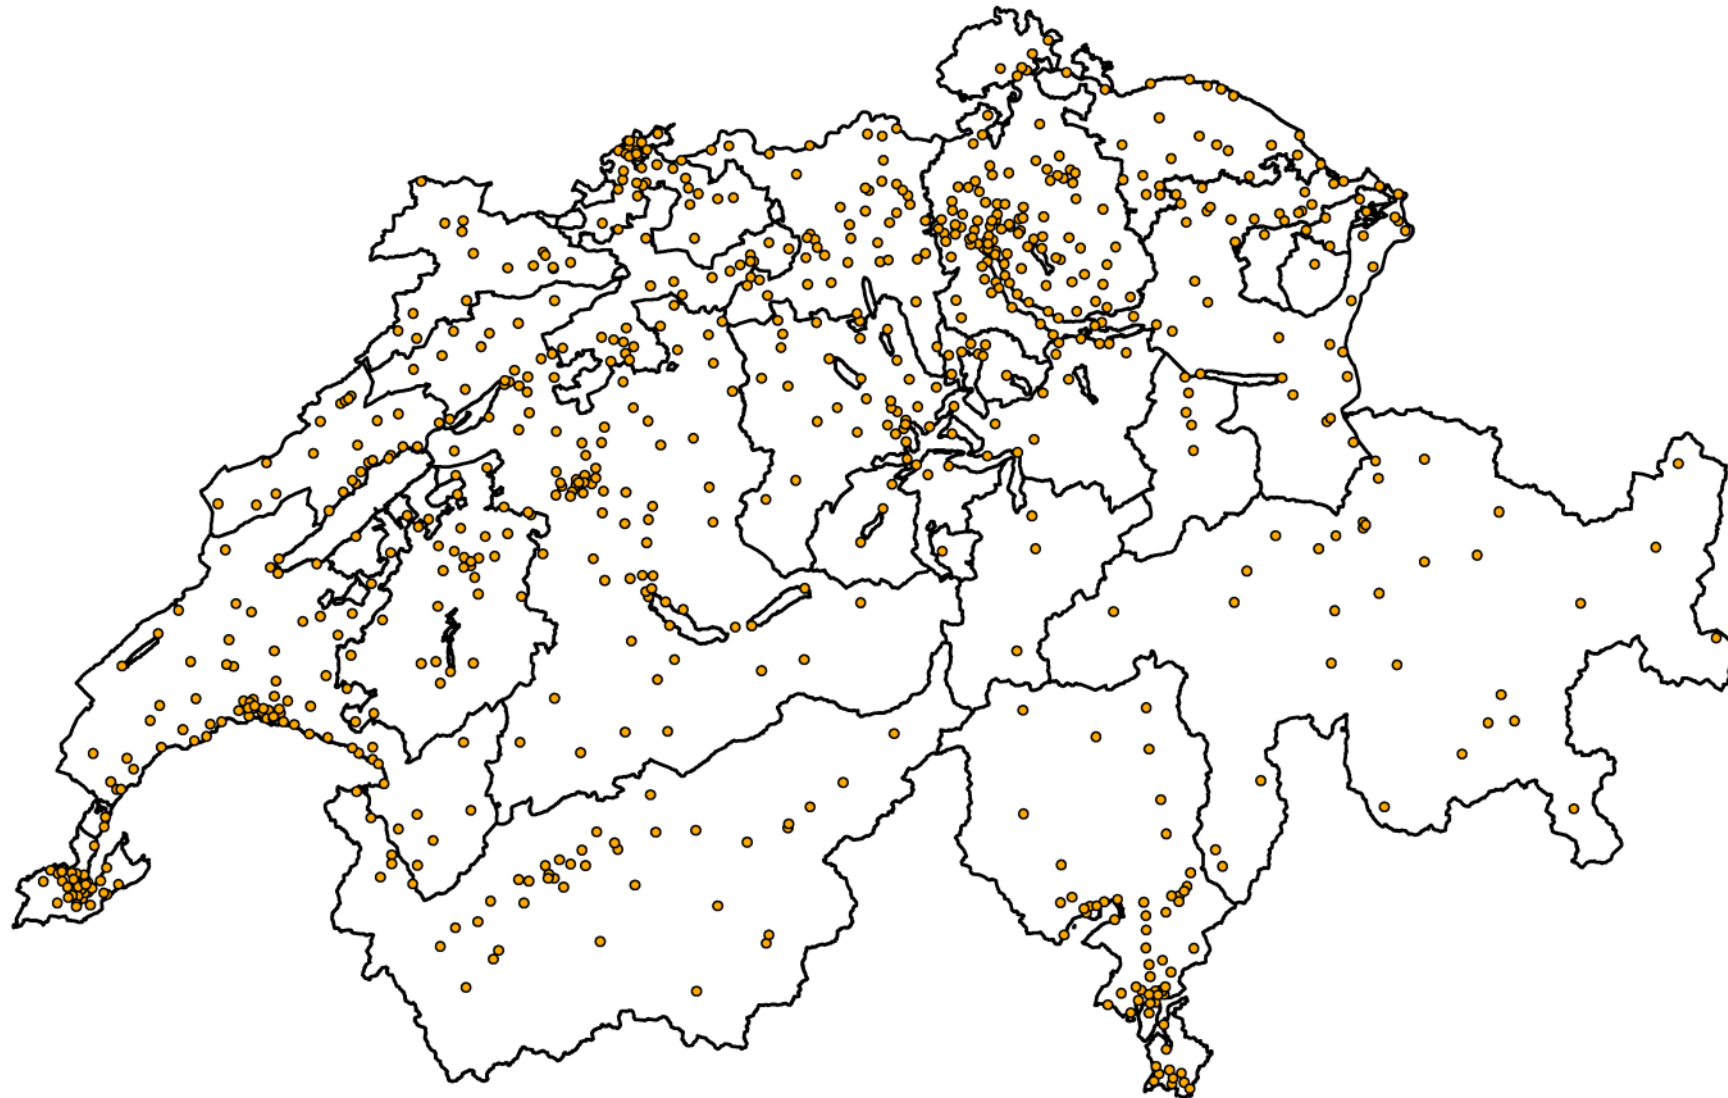

POSTNETZ DER ZUKUNFT

765 GARANTIERTE POSTSTELLEN BISHER

Zielnetz: 800-900 Poststellen

POSTNETZ DER ZUKUNFT

WEITERE 459 WERDEN ÜBERPRÜFT

Keine ersatzlosen Schliessungen

POSTNETZ DER ZUKUNFT

941 AGENTUREN BESTEHEN ODER SIND GEPLANT

Kunden und Partner schätzen
das Agenturformat

POSTNETZ DER ZUKUNFT

DANK 1300 HAUSSERVICES ÜBERALL VOR ORT

360 zusätzliche Zugangspunkte

POSTNETZ DER ZUKUNFT

DIE POST BAUT DEUTLICH AUS

Bis Ende 2020:

- 800-900 Poststellen
- 1200-1300 Agenturen
- 1300 Hausservices
- 500-700 alternative Zugangspunkte und Geschäftskundenstellen

**Total über 4200
Zugangspunkte**