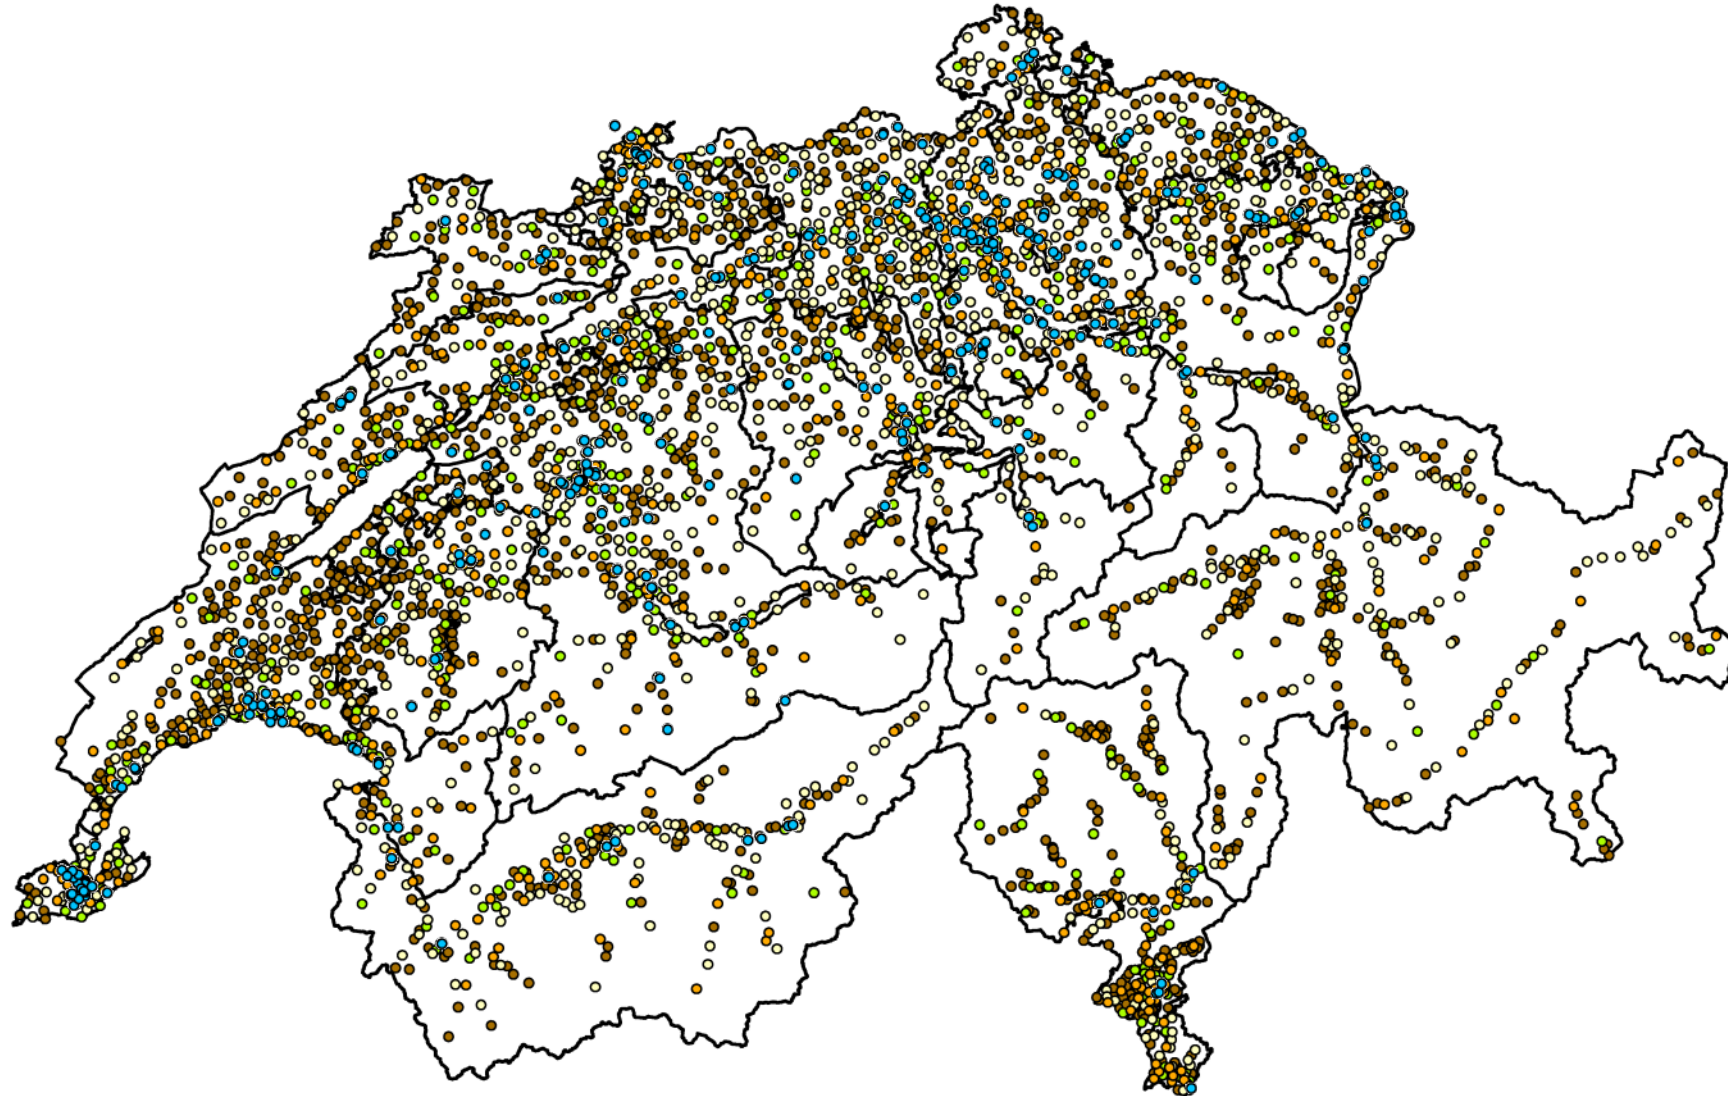

POSTNETZ DER ZUKUNFT

765 GARANTIERTE POSTSTELLEN BISHER

Zielnetz: 800-900 Poststellen

POSTNETZ DER ZUKUNFT

WEITERE 459 WERDEN ÜBERPRÜFT

Keine ersatzlosen Schliessungen

POSTNETZ DER ZUKUNFT

941 AGENTUREN BESTEHEN ODER SIND GEPLANT

Kunden und Partner schätzen
das Agenturformat

POSTNETZ DER ZUKUNFT

DANK 1300 HAUSSERVICES ÜBERALL VOR ORT

360 zusätzliche Zugangspunkte

POSTNETZ DER ZUKUNFT

DIE POST BAUT DEUTLICH AUS

Bis Ende 2020:

- 800-900 Poststellen
- 1200-1300 Agenturen
- 1300 Hausservices
- 500-700 alternative Zugangspunkte und Geschäftskundenstellen

**Total über 4200
Zugangspunkte**