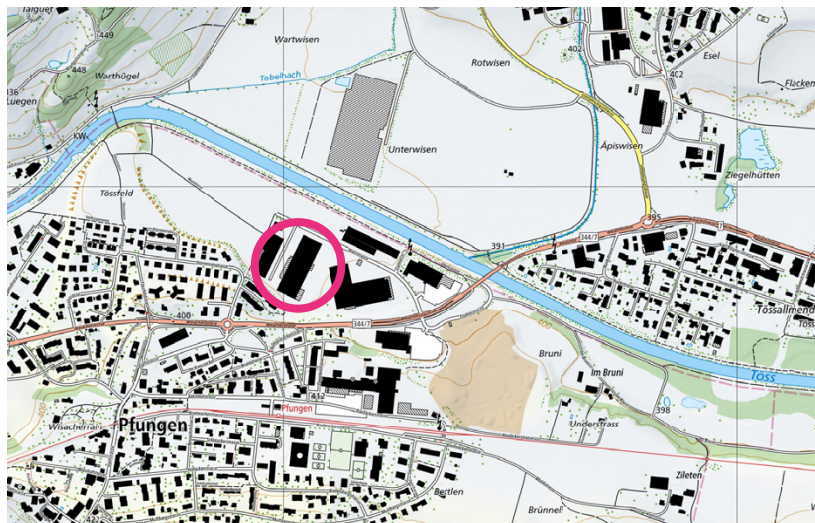

Indicazioni stradali

Centro logistico Pfungen

Post CH Ltd
PostLogistics
Pfungen Logistics Center
Wanistrasse 5
8422 Pfungen

Telefono 0848 754 754

Come arrivare in automobile

Dall'autostrada A1 prendere l'uscita 69 Wülflingen a sinistra in direzione «Embrach/Pfungen». Proseguire per 3,5 km su Wülflingerstrasse e Weiacherstrasse fino all'entrata della località di Pfungen. Circa 50 metri dopo il pontes sul fiume Töss svoltare a destra in Wanistrasse e proseguire fino

Come arrivare con i trasporti pubblici

Prendere il treno e scendere a Pfungen. Camminare verso nord lungo Bahnhofstrasse, quindi svoltare a sinistra per rimanere sulla stessa via. Alla rotonda attraversare la strada principale e proseguire lungo Dürrenrainstrasse. Prendere le scale e girare a destra in Wanistrasse.

[Google Maps](#)