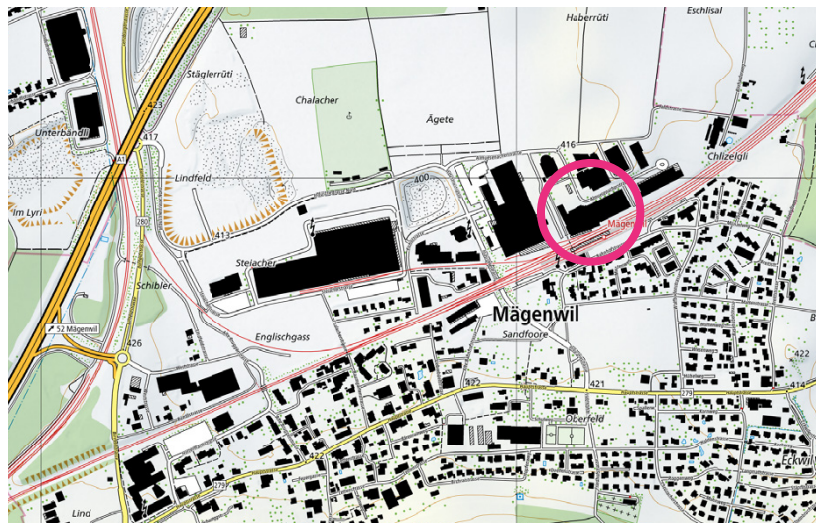

Indicazioni stradali

Centro logistico Mägenwil

Posta CH SA
PostLogistics
Centro logistico Mägenwil
Almüsenacherstrasse 4
5506 Mägenwil

Telefono 0848 888 888 (servizio clienti)
0800 825 800 (presa in consegna)
0800 888 888 (Corriere Svizzero)

Come arrivare in automobile

Autostrada A1, uscita «Mägenwil». Alla rotonda prendere la terza uscita e proseguire per 500 m lungo Birrfeldstrasse. Alla rotonda seguente prendere la prima uscita e continuare per 900 m lungo Industriestrasse. Prendere la via che curva leggermente a sinistra imboccando Almüsenacherstrasse. Dopo 240 m svoltare a destra in Industrie N.

Come arrivare con i trasporti pubblici

Prendere il treno e scendere a Mägenwil. Attraversare il sottopassaggio in direzione nord.

[Google Maps](#)